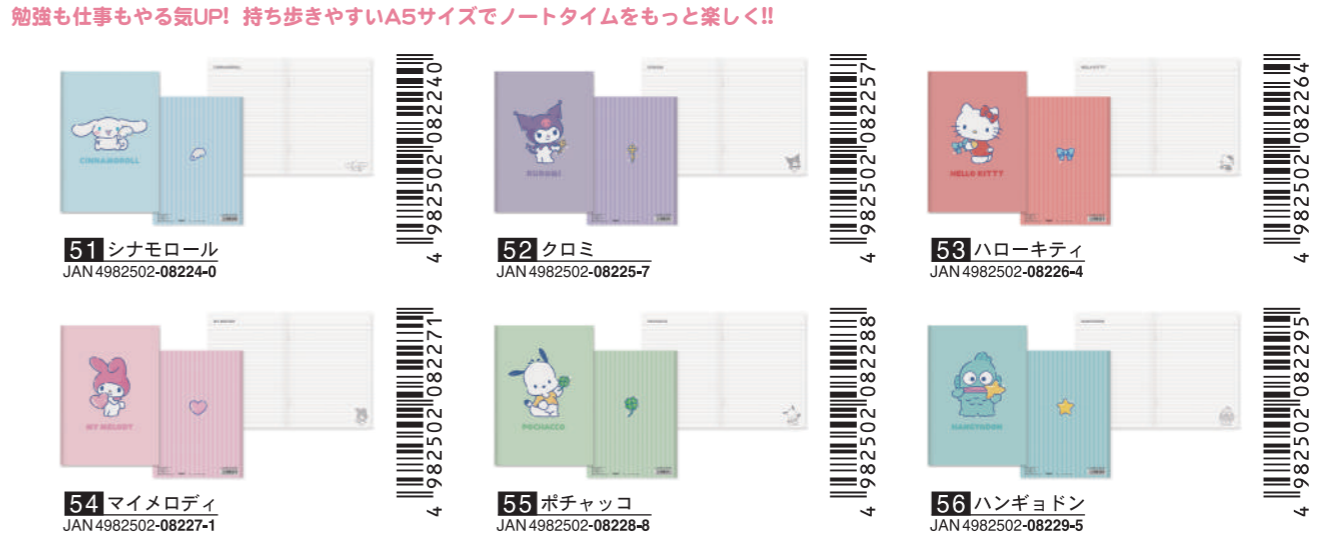

持っているだけでハッピー気分! ラッキーアイテムを手にした“Wish Inside”シリーズ!!

001812 ● **アクリル ネームホルダー サンリオキャラクターズ ウィッシュインサイド** 税別価格 ¥980 出荷単位 5
サイズ●本体: タテ約50~85mm×ヨコ約50~95mm×厚み3mm 内容●素材: ラメ入りアクリル ※カラーボールチェーン付き、個装袋入り CT300

001813 ● **ダイカット パスケース サンリオキャラクターズ ウィッシュインサイド** 税別価格 ¥1,480 出荷単位 3
サイズ●本体: タテ約110~185mm×ヨコ約115~200mm×厚み5mm (パッケージサイズ: タテ215mm×ヨコ170mm×厚み10mm) 内容●素材: PVC(ウレタン入り) ※コイルチェーン(ポリウレタン製・120mm)付き CT300

001811 ● **アクリル カラビナ サンリオキャラクターズ ウィッシュインサイド** 税別価格 ¥980 出荷単位 5
サイズ●本体: タテ約70~95mm×ヨコ約45~60mm×厚み5mm (パッケージサイズ: タテ110mm×ヨコ90mm×厚み6mm) 内容●素材: ラメ入りアクリル CT300

001814 ● **ステッカー サンリオキャラクターズ ウィッシュインサイド** 税別価格 ¥350 出荷単位 5
サイズ●本体: タテ約39~72mm×ヨコ約44~78mm×厚み1mm (パッケージサイズ: タテ100mm×ヨコ56mm×厚み1mm) 内容●素材: アートタック+PP貼り CT300

001815 ● **A5ノート サンリオキャラクターズ ウィッシュインサイド** 税別価格 ¥350 出荷単位 10
サイズ●本体: タテ210mm×ヨコ148mm (A5サイズ) 内容●枚数: 64ページ(32枚) ●罫: 6.5mm ※中綴じ製本 CT160

●カタログに掲載の商品は、実際の物とはカラー、デザインなどが多少異なる場合もございますがご了承下さい。サイズは、タテ×ヨコ×厚みで表示してあります。●写真の縮小率は同一ではありません。●商品の価格は希望小売価格です。なお価格に消費税は含まれておりません。●商品のご注文は商品番号(6ケタ)+色番号(2ケタ)の計8ケタでお願いします。